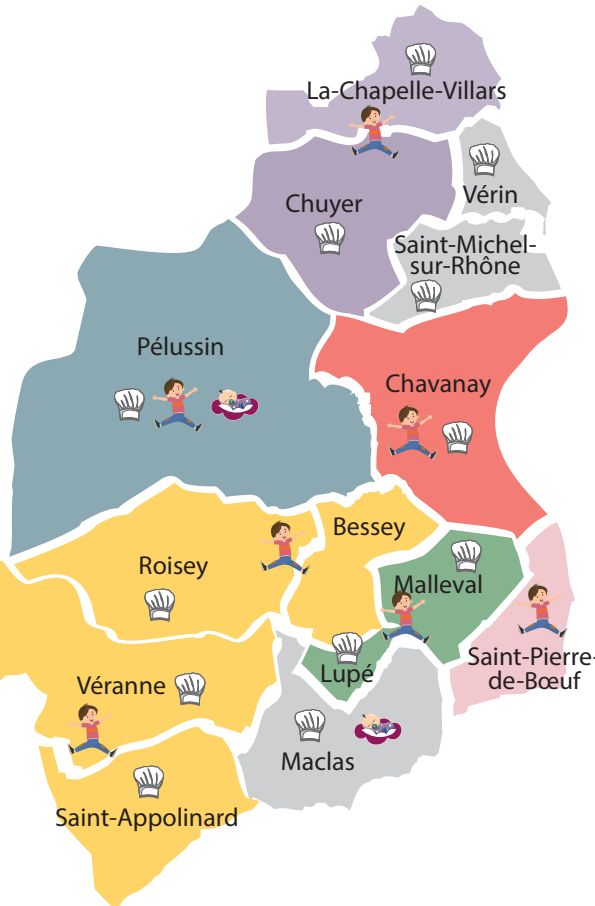

Carte des services de la Société Publique Locale (SPL)

au 1er septembre 2023

Centre de loisirs Pélussin

19 rue du Dr Soubeyrand
42410 PÉLUSSIN

Contact : Mélissa BESSON

**Tél. 04 74 56 89 32
07 49 06 19 15**

centresloisirpelussin@
splpilatrhodanien.fr

Centre de loisirs périscolaire La Chapelle-Villars

Ecole primaire publique
La Minarie
42410 LA CHAPELLE-VILLARS

Contact : Estelle GUINET

Tél. 07 66 46 54 07
lachapelle.cl.spl@gmail.com

Centre de loisirs « La grotte aux fées » Chuyer - La Chapelle-Villars

Contact : Anaïs FELER-BUCHE

Tél. 04 74 20 92 62
(hors vacances)

Tél. 07 67 09 59 57

(pendant les vacances)
aupaysdesenfants@
splpilatrhodanien.fr

Crèche

« Les P'tites Quenottes »

Rue du Professeur Voron
42410 PÉLUSSIN

Contact : Julie JOUSSELME

Tél. 04 74 56 89 34 / 07 83 77 42 30

crechepelussin@
splpilatrhodanien.fr

Centre de loisirs Chavanay

Parking impasse du bief
42410 CHAVANAY

Contact : Estelle GUINET

Tél. 09 63 66 05 73 / 07 67 00 14 07

alsh.chavanay@
splpilatrhodanien.fr

Centre de loisirs « Au pays des enfants » Bessey - Roisey Saint-Appolinard - Véranne

- Ecole maternelle et primaire
20 square du 19 mars - 42520 ROISEY

Contact : Anaïs FELER-BUCHE

Tél. 04 74 20 92 62

aupaysdesenfants@splpilatrhodanien.fr

- Ecole communale
68 route de Colombier - 42520 VERANNE

Contact : Estelle GUINET

Tél. 04 74 31 05 30 / 07 67 00 14 07

veranne.cl.spl@gmail.com

- Centre de loisirs péri et extrascolaire de Pélussin
- Centre de loisirs périscolaire de La-Chapelle-Villars
- Centre de loisirs extrascolaire « La grotte aux fées »
- Centre de loisirs périscolaire « Au Pays des enfants »
- Centre de loisirs périscolaire de Malleval - Lupé
- Centre de loisirs périscolaire de Saint-Pierre-de-Bœuf
- Centre de loisirs de Chavanay
- Préparation et livraison des repas aux cantines scolaires
- Crèches

Centre de loisirs périscolaire Malleval - Lupé

Ecole primaire du Bourg
42520 MALLEVAL

Contact : Estelle GUINET

Tél. 07 66 46 54 07
malleval.cl.spl@gmail.com

Centre de loisirs périscolaire Saint-Pierre-de-Bœuf

6 chemin des écoliers
42520 SAINT-PIERRE-DE-BCEUF

Contact : Anaïs FELER-BUCHE

Tél. 07 66 46 54 07

stpierre.cl.spl@gmail.com

Cuisine centrale traditionnelle

Lieu-dit L'Eau qui Bruit
42410 PÉLUSSIN

Contact : Sylviane BAVUT

Tél. 04 74 56 89 30

cuisinecentraletraditionnelle@
splpilatrhodanien.fr

(la cuisine centrale fournit les repas dans
toutes les écoles du territoire sauf Saint-
Pierre-de-Bœuf)

Crèche

« Les P'tits Pilous »

4 quartier de l'avenir
42520 MACLAS

Tél. 09 67 50 85 73 / 07 67 90 66 53

Contact : Eléonor GOUILLET

crechelesptitpilous@
splpilatrhodanien.fr

Siège de la SPL

9 rue des Prairies - 42410 PÉLUSSIN

Tél. 04 74 56 75 65

spl@splpilatrhodanien.fr